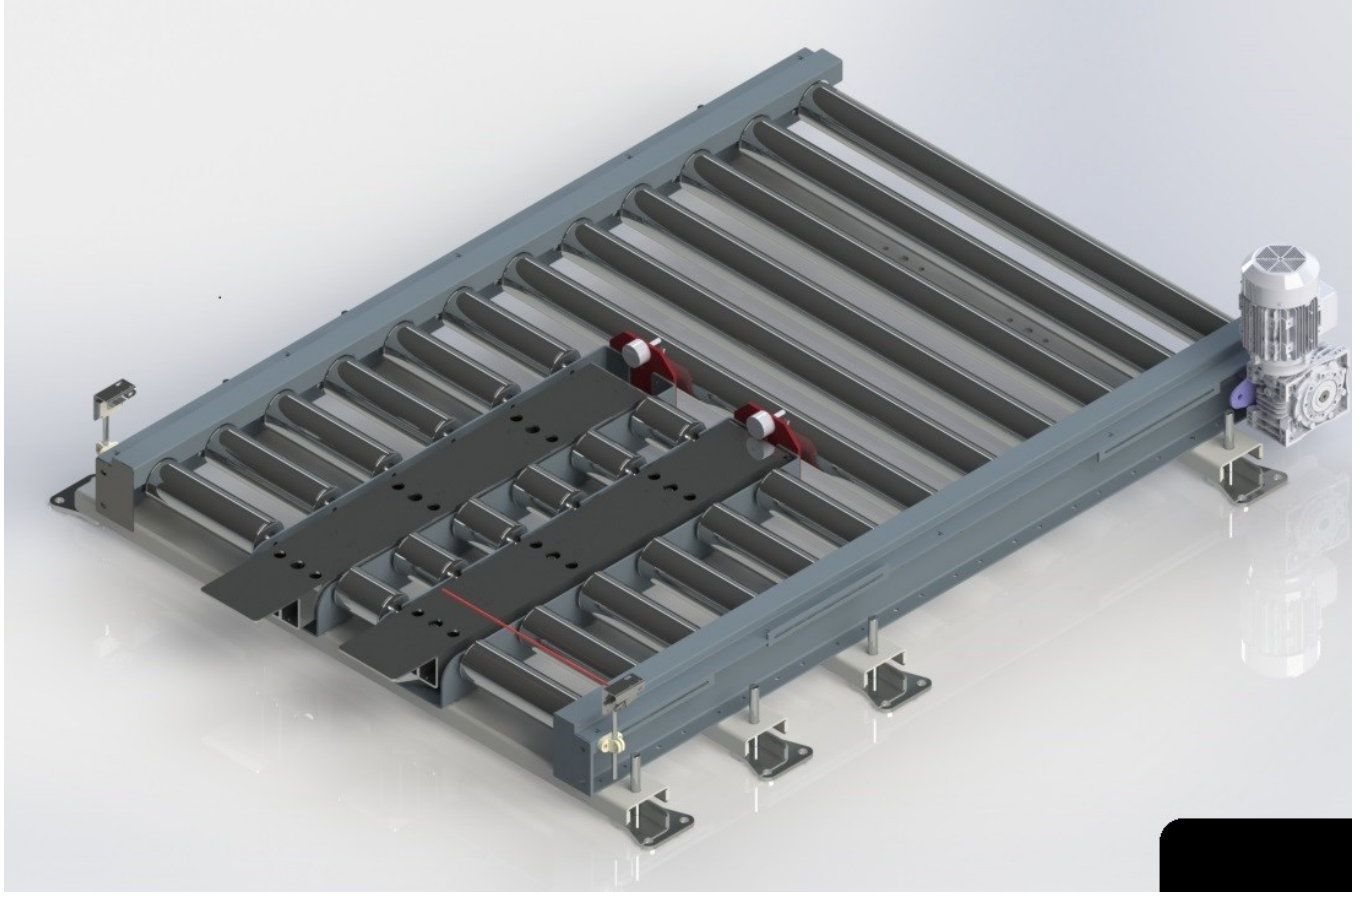

311

Palet Taşıma – Transpalet Konveyörü -1500 e:166

HÜSEYİN ASAN

#### Kullanım Amacı

Ağırlığı 2000 kg a kadar olan paletleri taşımak için kullanılmaktadır. Transpalet ile almak için uygundur. Euro Palete (800x1200) uygun yapıdadır

#### Teknik Bilgiler

En : 1550 Uzunluk:1990 Yükseklik : İsteğe göre ayarlanmaktadır.  
Ağırlığı yaklaşık 370 Kg  
Hız : 10 m/d  
Motor Redüktör Yılmaz Marka , 0,75 Kw  
St malzemeden Lazer Kesim Caka Bükümlü ve Kaynaklı yapıdadır.  
Elektrosatik boyalı , Ayaklar Ral 7035 Üst kısım Ral 7031 Bariyerler Ral 1018  
Ø89 ölçüsünde Özel Çift Sıra Zincir Dişlili 18 Adet + avare 6 Adet Rulo bulunmaktadır.  
Ayarlı Sensör bağlantı aparatı bulunmaktadır.